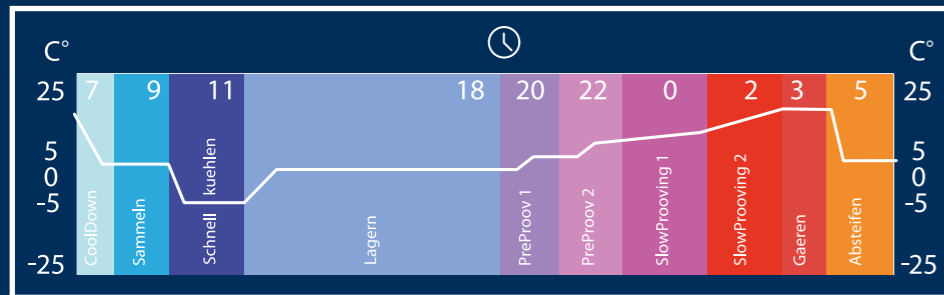

INTERNET

- Monitoring
- Contrôle à distance
- Überwachung
- Bewaking

From: ica@bakery-xxx.com
Sent: monday 17 february 2014 7:49
To: chef@bakery-xxx.com
Subject: ICS, Bakery-xxx E_DOR, Deep Freezer #18

Date	Time	Message	Description
17-02-2014,	05:15:28	E_DOR	Door open

Send from Ice Cool Server ID: Deep Freezer #18

HACCPmeldungen

#	Datum	Zeit	Modus	Programm	Fase	Setp TMP	Act. TMP	Setp HUM	Act. HUM
71	Di 18 Feb 2014	22:30:00	Man	00 MAN	Auto-E-Defrost	-5.0	23.6	80	37
72	Di 18 Feb 2014	22:15:00	Man	00 MAN	Auto-E-Defrost	-5.0	23.8	80	38
73	Di 18 Feb 2014	22:00:00	Man	00 MAN	Auto-E-Defrost	-5.0	23.9	80	38
74	Di 18 Feb 2014	21:45:00	Man	00 MAN	02 Lagern	-5.0	23.8	80	37
75	Di 18 Feb 2014	21:30:00	Man	00 MAN	02 Lagern	-5.0	23.7	80	38
76	Di 18 Feb 2014	21:15:00	Man	00 MAN	02 Lagern	-5.0	23.8	80	38
77	Di 18 Feb 2014	21:00:00	Man	00 MAN	02 Lagern	-5.0	23.9	80	38
78	Di 18 Feb 2014	20:45:00	Man	00 MAN	02 Lagern	-5.0	23.8	80	37
79	Di 18 Feb 2014	20:30:00	Man	00 MAN	02 Lagern	-5.0	23.8	80	38
80	Di 18 Feb 2014	20:15:00	Man	00 MAN	02 Lagern	-5.0	23.8	80	38

19 Feb 2014 16:09

- Temperature registration
- Temperature enregistrée
- Temperatur Registrierung
- Temperatuur registratie

CONNECT-IT

- Dough freezer storage
- Stockage de pâte surgelée
- Teigtiefkühlager
- Deeg vries opslag

- Blast Freezer
- Surgélateur
- Schocker
- Invriezer

- Rounded Corners
- Coins arrondis
- Gerundete Ecken
- Afgeronde hoeken

Hygiene

- Fine Panel Seam
- Ouverture entre panneaux quasi nul
- Feine Panelnaht
- Fijne Paneel naad

Hygiene

- Wall-Floor transition
- Transition entre sol et panneau
- Wand-Boden Übergang
- Wand-Vloer overgang

Hygiene